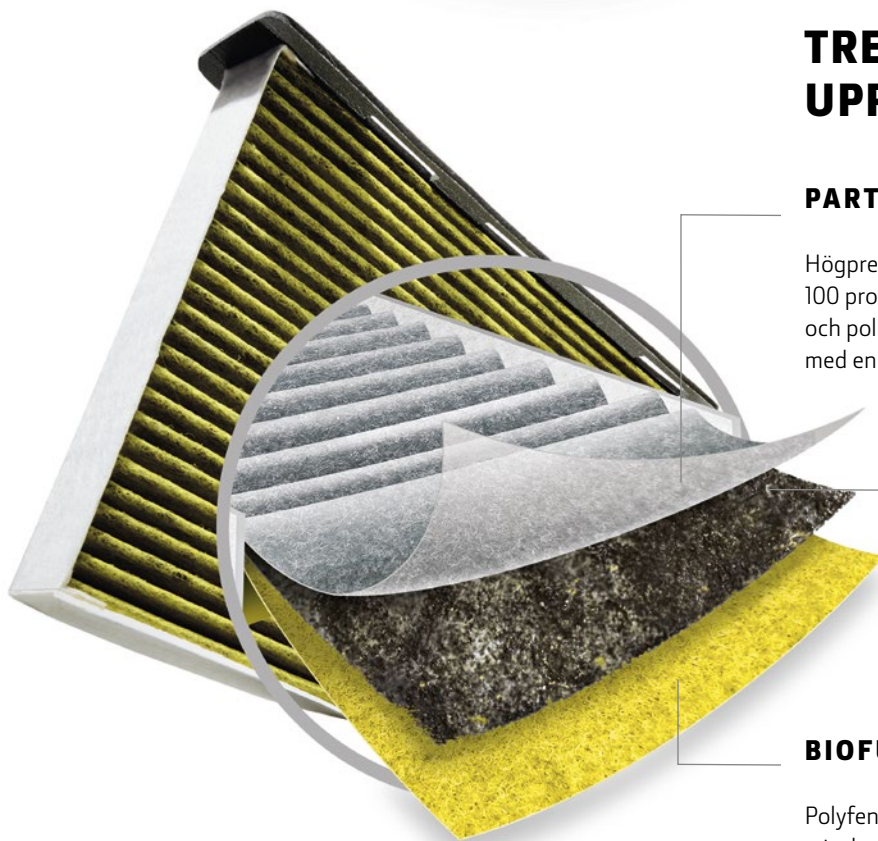

### PARTIKELFILTER

Högpresterande filtermedia blockerar nästan 100 procent av grova partiklar som damm, smuts och pollen, och skyddar mot luftburna partiklar med en storlek på PM2,5.

### SKIKT MED AKTIVT KOL

Avlägsnar oönskade dofter och neutraliserar skadliga gaser, inklusive lättflyktiga organiska föreningar (VOC:er) svaveldioxid och kväveoxider.

### BIOFUNKTIONELLT SKIKT

Polyfenol i det gula ytskiktet fångar in allergener och minskar tillväxten av bakterier och mögel på filtermedia.

**CLICK & COLLECT  
BESTÄLL NU!  
PARTSCATALOG.DEERE.COM**

ARTIKELNUMMER	TY27778	TY27779	TY27780	TY27781	TY27782	TY27783	TY27784
TILLÄMPNING	FRISKLUFTS- FILTER	ÅTERCIRKULA- TIONSFILTER	ÅTERCIRKULA- TIONSFILTER	ÅTERCIRKULA- TIONSFILTER	FRISKLUFTS- FILTER	FRISKLUFTS- FILTER	ÅTERCIRKULA- TIONSFILTER
5000-serien				■	■		
5E-/5M-/5R-serien				■	■		
6000-serien		■					
6MC-/RC-serien				■	■		
6M-serien		■					
6R-serien	■	■					
7000-serien			■				
7030 Premium		■					
7R						■	■
8000-serien			■				
8R						■	■
9000-serien			■				
9R						■	■
W-/T-/S-serien tröskor		■				■	
8000-/9000-serien SPFH		■				■	