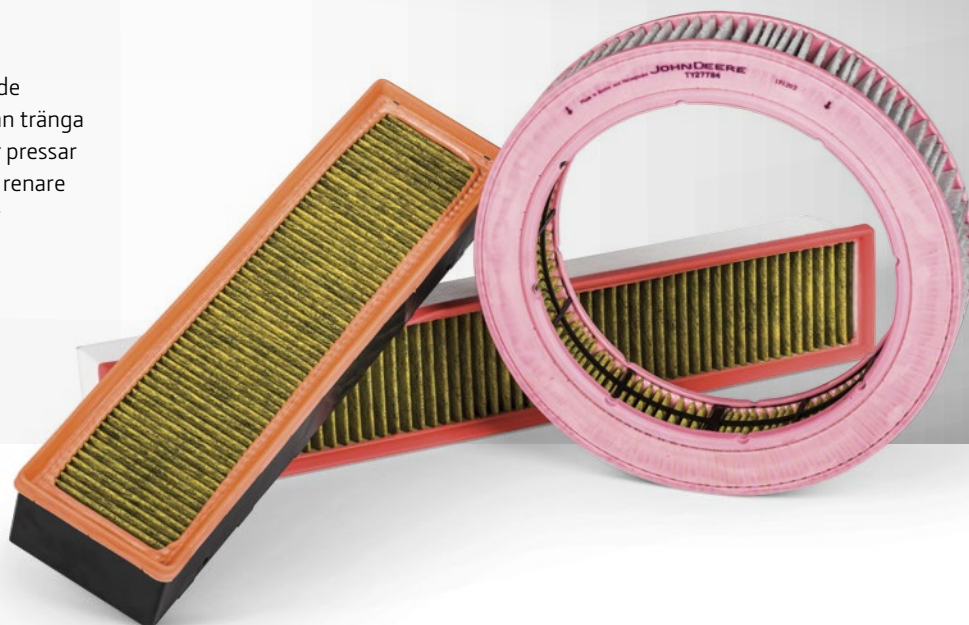

## AKTIVT KOLFILTER (CARBON FILTER PLUS) I HYTTEN

NOTHING RUNS LIKE A DEERE

Få bukt med mer än 95 procent av de föroreningar och allergener som kan tränga in i hytten när du skär, skördar eller pressar balar. Få bättre filterprestanda och renare luft i hytten med ett aktivt kolfilter (Carbon Filter Plus).

### PARTIKELFILTER

Högpresterande filtermedia blockerar nästan 100 procent av grova partiklar som damm, smuts och pollen, och skyddar mot luftburna partiklar med en storlek på PM2,5.

### BIOFUNKTIONELLT SKIKT

Polyfenol i det gula ytskiktet fångar in allergener och minskar tillväxten av bakterier och mögel på filtermedia.

**CLICK & COLLECT  
BESTÄLL NU!  
PARTSCATALOG.DEERE.COM**

ARTIKELNUMMER	TY27778	TY27779	TY27780	TY27781	TY27782	TY27783	TY27784
TILLÄMPNING	FRISKLUFTS- FILTER	ÅTERCIRKULA- TIONSFILTER	ÅTERCIRKULA- TIONSFILTER	ÅTERCIRKULA- TIONSFILTER	FRISKLUFTS- FILTER	FRISKLUFTS- FILTER	ÅTERCIRKULA- TIONSFILTER
5000-serien				■	■		
5E-/5M-/5R-serien				■	■		
6000-serien		■					
6MC-/RC-serien				■	■		
6M-serien		■					
6R-serien	■	■					
7000-serien			■				
7030 Premium		■					
7R						■	■
8000-serien			■				
8R						■	■
9000-serien			■				
9R						■	■
W-/T-/S-serien tröskor		■				■	
8000-/9000-serien SPFH		■				■	